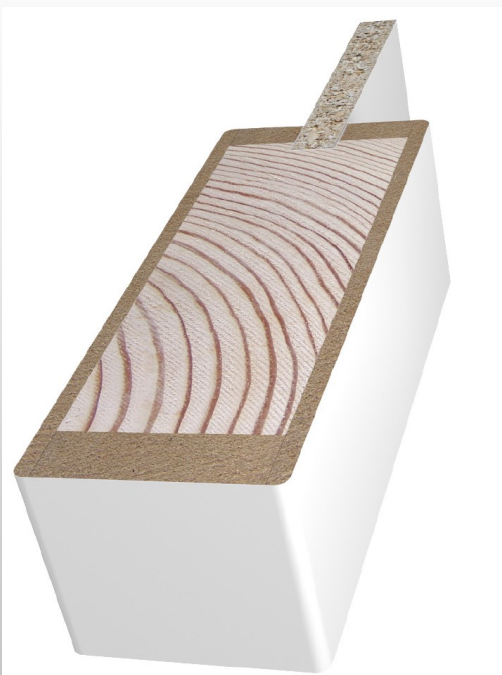

CONTUR

- Dörrtjocklek: 40 mm
Färg: Vitmålad NCS S0502-Y
Faner: Ek eller Valnöt i vissa modeller
Glas: 4 mm härdat frostat/klart glas
Låskista: 2014 ingår med nyckel, grå
Slutbleck: 0045, grå
Gångjärn: Snap-in, vit till vita dörrar & grå till övriga
Storlekar: 7-10x19-21 kan även levereras som pardörrar
Karmar: Finns vita med eller utan tätningslist, ek & obehandlad furu
Garanti: 5 års tillverkningsgaranti
Konstruktion: Se detalj, enligt SS 81 73 03 klassC

Fler modeller finns att se på vår hemsida www.diplomatdorrar.se

Detalj vitmålad

Detalj fanerad