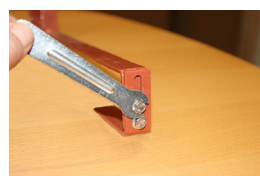

Dra åt skruvarna.