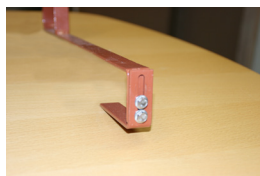

För 25 mm bärläkt